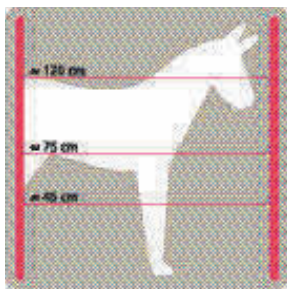

PONIS
Altura: 45 cm - 75 cm - 120 cm.