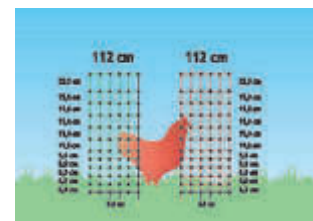

MALLA ELECTRIFICADA CONEJOS

Descripción	Referencia		€/unidad s/IVA
MALLA ELECTRIFICADA CONEJOS 0,65m altura - 50 m - 15 postes piqueta sencilla. - 9 líneas, 3H. Inox., 0,20 mm.	292221 (292201)	1/30	159,00

3H INOX.
PIQUETA SENCILLA