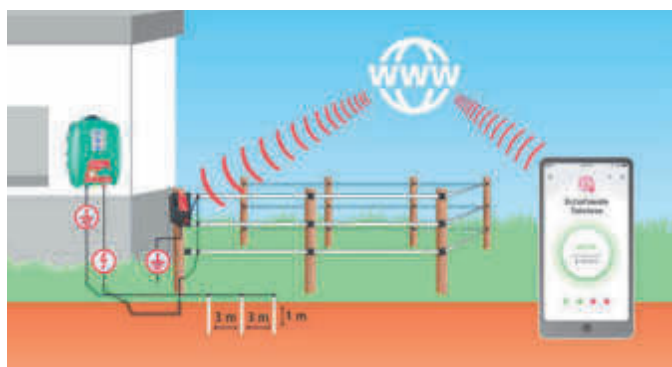

Modelo	Ref.	P.V.P. s/IVA
FENCERCONTROL	441122	299,00
Fuente alimentación 230 v	371018	23,00
Cable conexión 12 v	371019	16,99
Cable conexión 9 v	371020	16,99
Interruptor ON/OFF 230 v	441123	80,00