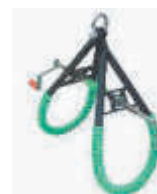

ELEVADOR DE ANIMALES

Referencia	Descripción		P.V.P. s/IVA
1057	Elevador animales de 800 kg.	1/24	125,00