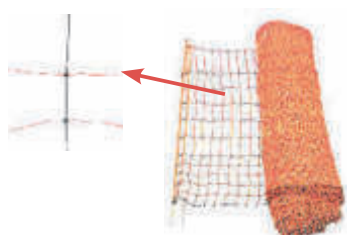

MALLA ELECTRIFICADA OVEJAS

Malla 50 m. - 3H. Inox. - 1 hilo 0,20 mm. *TOP LINE*.

Descripción	Referencia		€/unidad s/IVA
MALLA ELECTRIFICADA 0,90m.altura TOP LINE - 14 postes piqueta sencilla. - 7 líneas, 3H. Inox.	27315	1/45	89,00
MALLA ELECTRIFICADA 1,05m.altura TOP LINE - 14 postes piqueta sencilla. - 8 líneas, 3H. Inox.	27317	1/40	97,00

3H INOX.
PIQUETA SENCILLA
TOP LINE

Malla 50 m. - 3H. Inox. 0,20 mm. *OVINET ECO*.

Descripción	Referencia		€/unidad s/IVA
MALLA ELECTRIFICADA 0,90 m. altura OVINET - 14 postes piqueta sencilla. - 8 líneas, 3H. Inox.	27251	1/45	96,00

6H INOX.
PIQUETA SENCILLA
OVINET ECO

Malla 50 m. - 6H. Inox. - 1 hilo 0,25 mm + 5H. 0,20 mm. *TITAN-NET*.

Descripción	Referencia		€/unidad s/IVA
MALLA ELECTRIFICADA 0,90m.altura TITAN-NET - 15 postes piqueta doble. - 8 líneas, 6H. Inox.	27212	1/35	110,00

6H INOX.
PIQUETA DOBLE
TITAN-NET

MALLA ELECTRIFICADA AVES

Descripción	Referencia		€/unidad s/IVA
MALLA ELECTRIFICADA AVES 1,12m altura - 50 m - 15 postes piqueta sencilla. - 12 líneas, 3H. Inox.	292203	1/30	149,00

3H INOX.
PIQUETA SENCILLA