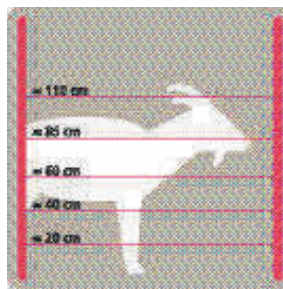

VACUNO LECHE
Altura: 60 cm - 90 cm.

VACUNO CARNE
Altura: 45 cm - 75 cm - 105 cm.

CABALLOS
Altura: 50 cm - 90-100 cm - 140 cm

CABALLOS EQUITACIÓN
Altura: 60 cm - 110 cm - 160 cm.

PONIS
Altura: 45 cm - 75 cm - 120 cm.

OVEJAS
Altura: 20 cm - 40 cm - 65 cm - 90 cm.

CABRAS (ANIMALES SALVAJES)
Altura: 20 cm - 40 cm - 60 cm - 85 cm - 110 cm.

CERDOS
Altura: 20 cm - 45 cm - 75 cm.

JABALI (ANIMALES SALVAJES)
Altura: 20 cm - 50 cm - 70 cm.