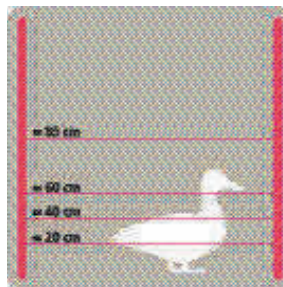

PATOS
Altura: 20 cm - 30 cm - 50 cm - 80 cm.