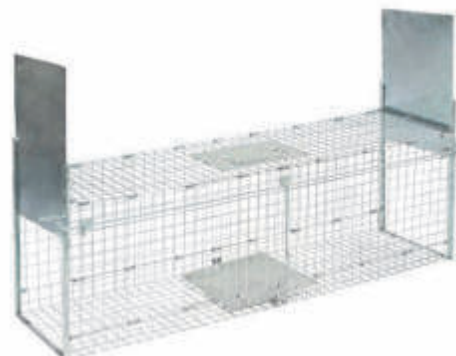

- Medidas: 66 X 23 X 24 cm. (Ref: 299677)

- Medidas 78 X 28 X32 cm. (Ref: 299678)

Modelo	Ref.		P.V.P. s/IVA
Caja Trampa Ecoflex	299677	1/6	58,00
Caja Trampa Ecoflex	299678	1/6	70,00

TRAMPA ROEDORES ALIVE PREDATOR FLEX

- Trampa plegable y resistente.
- Jaula con dos entradas para animales como: gatos, martas, conejos etc.
- Alambre galvanizado para una mayor durabilidad.
- Fácil montaje.
- Una trampilla con desbloqueo, estribo y asa pegable.
- Medidas: 100 X 26 X 32 cm