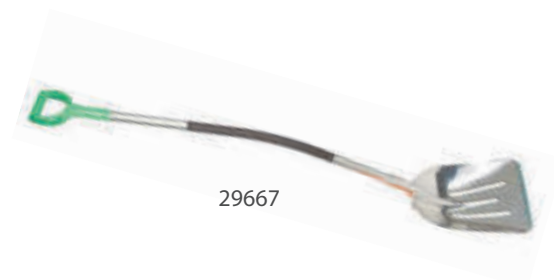

CABLE PARA ARRASTRAR

CABRESTANTE HAND WINCH

- Para arrastrar y mover cargas.
- Diámetro cable 5 mm.
- Rueda dentada estable, galvanizada y anodizada en negro.
- Lubricación en el interior del carrete y los anillos de engranaje.
- Palanca facil rotación y forma moldeada.
- Relación transmisión 3:1

Referencia	Descripción	Max. carga tensora		P.V.P. s/IVA
37113	20 m freno automatico	720 kg	1/4	79,99
37114	10 m freno manual	360 kg	1/6	49,00

KIT CUERDAS ELASTICAS

KIT CUERDAS ELASTICAS PLANAS

- Certificado TUV-GS.
- Ancho 20 mm.
- Altura 3 mm.
- Contiene 8 piezas:
  - 2 x 51 cm VERDE
  - 4 x 76 cm ROJO
  - 2 x 110 cm AMARILLO
- 40/80N de fuerza de tracción por expansor.
- Ganchos de plástico para evitar rasguños.

Referencia	Descripción		P.V.P. s/IVA
37984	Kit cuerdas elasticas planas	1/8	19,00

PALAS

PALA ALUMINIO C/MANGO

- Tamaño 9 con borde.
- Mango 135 cm.
- Espesor material aprox 2.0 mm.

29691

Referencia	Descripción		P.V.P. s/IVA
29691	Pala profesional c/mango	1/5/70	30,00

PALA ALUMINIO MULTIFUNCION CEREALES 41x33

- Sin borde.
- Mango 135 cm.

Referencia	Descripción		P.V.P. s/IVA
29667	Pala aluminio c/mango	1/5	50,00

29667