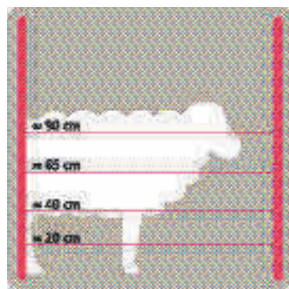

OVEJAS
Altura: 20 cm - 40 cm - 65 cm - 90 cm.

CABRAS (ANIMALES SALVAJES)
Altura: 20 cm - 40 cm - 60 cm - 85 cm - 110 cm.

CERDOS
Altura: 20 cm - 45 cm - 75 cm.

JABALI (ANIMALES SALVAJES)
Altura: 20 cm - 50 cm - 70 cm.