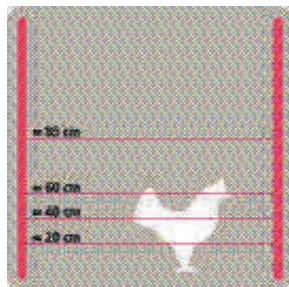

OVEJAS
Altura: 20 cm - 40 cm - 65 cm - 90 cm.

CABRAS (ANIMALES SALVAJES)
Altura: 20 cm - 40 cm - 60 cm - 85 cm - 110 cm.

CERDOS
Altura: 20 cm - 45 cm - 75 cm.

JABALI (ANIMALES SALVAJES)
Altura: 20 cm - 50 cm - 70 cm.