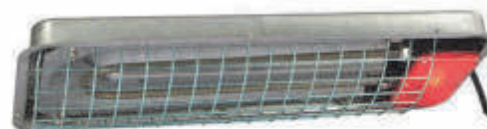

Modelo	Ref.	Medidas		P.V.P. s/IVA
Lámpara Calor 100 W	22258	50 x 22 x 7	105	110,00
Lámpara Calor 150 W	22259	50 x 22 x 7	105	130,00
Interruptor lámpara	22260		1/50	85,00