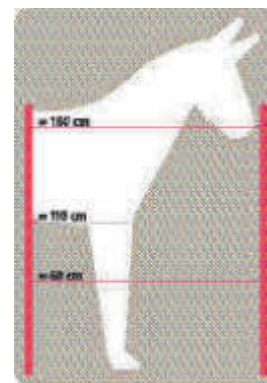

CABALLOS EQUITACIÓN
Altura: 60 cm - 110 cm - 160 cm.