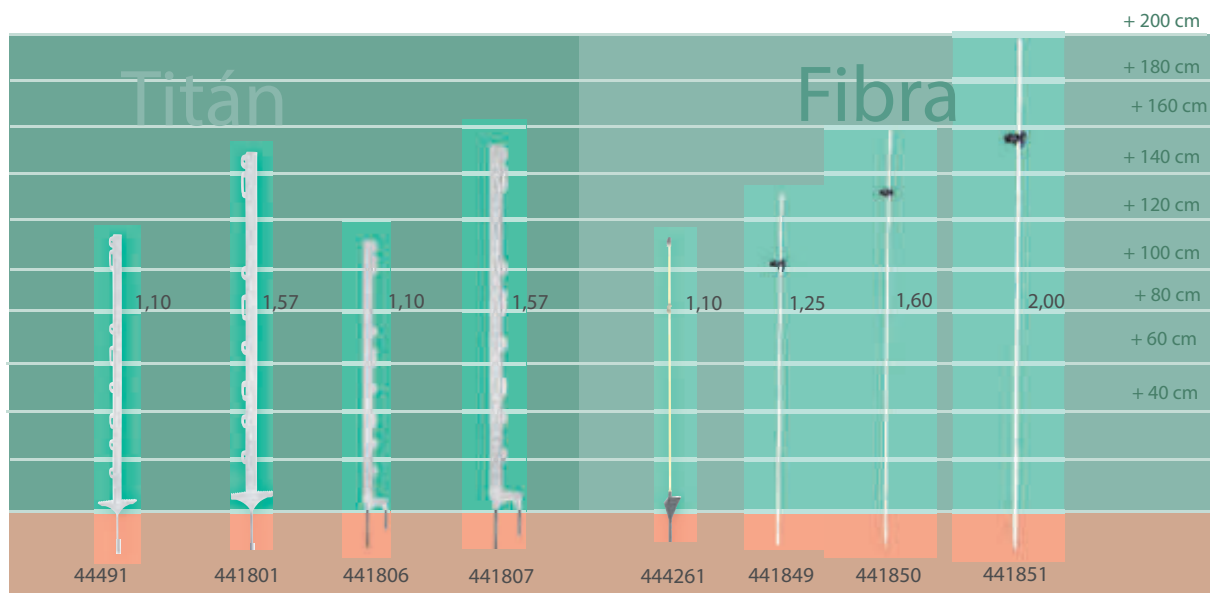

Descripción	Referencia		€/unidades/IVA
	POLIPOSTE TITAN 1,05 DOBLE PIE - 1,10 m altura. - 8 aisladores.	44491	5/560	2,50
	POLIPOSTE TITAN 1,57 DOBLE PIE - 1,57 m altura. - 12 aisladores.	441801	5/20 500	4,10
	POLIPOSTE TITAN 1,10 DOBLE PIQUETA - 1,10 m altura. - 8 aisladores.	441806	5/490	3,50
	POLIPOSTE TITAN 1,57 DOBLE PIQUETA - 1,57 m altura. - 12 aisladores.	441807	5/360	4,50
	POLIPOSTE AKO FIBRA - 1,10 m altura. - 1 aislador. - Muy resistente y manejable.	444261	10/1000	4,00
	PIQUETA FIBRA BLANCA - 1,25 m altura. - 12 mm diámetro - 1 aislador (800114).	441849	25/1000	1,85
	PIQUETA FIBRA BLANCA - 1,60 m altura. - 12 mm diámetro. - 1 aislador (800114).	441850	25/1000	2,25
	PIQUETA FIBRA BLANCA - 2,00 m altura. - 12 mm diámetro. - 1 aislador (800114).	441851	25/1000	2,75