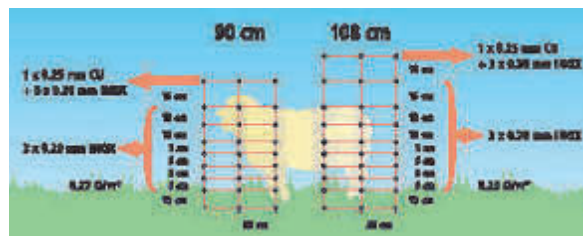

MALLA ELECTRIFICADA OVEJAS

Malla 50 m. - 3H. Inox. - 1 hilo 0,20 mm. *TOP LINE*.

Descripción	Referencia		€/unidad s/IVA
MALLA ELECTRIFICADA 0,90m.altura TOP LINE - 14 postes piqueta sencilla. - 7 líneas, 3H. Inox.	27315	1/45	89,00
MALLA ELECTRIFICADA 1,05m.altura TOP LINE - 14 postes piqueta sencilla. - 8 líneas, 3H. Inox.	27317	1/40	97,00

3H INOX.
PIQUETA SENCILLA
TOP LINE

Malla 50 m. - 3H. Inox. 0,20 mm. *OVINET ECO*.

Descripción	Referencia		€/unidad s/IVA
MALLA ELECTRIFICADA 0,90 m. altura OVINET - 14 postes piqueta sencilla. - 8 líneas, 3H. Inox.	27251	1/45	96,00

6H INOX.
PIQUETA SENCILLA
OVINET ECO

Malla 50 m. - 6H. Inox. - 1 hilo 0,25 mm + 5H. 0,20 mm. *TITAN-NET*.

Descripción	Referencia		€/unidad s/IVA
MALLA ELECTRIFICADA 0,90m.altura TITAN-NET - 15 postes piqueta doble. - 8 líneas, 6H. Inox.	27212	1/35	110,00

6H INOX.
PIQUETA DOBLE
TITAN-NET

MALLA ELECTRIFICADA AVES

Descripción	Referencia		€/unidad s/IVA
MALLA ELECTRIFICADA AVES 1,12m altura - 50 m - 15 postes piqueta sencilla. - 12 líneas, 3H. Inox.	292203	1/30	149,00

3H INOX.
PIQUETA SENCILLA